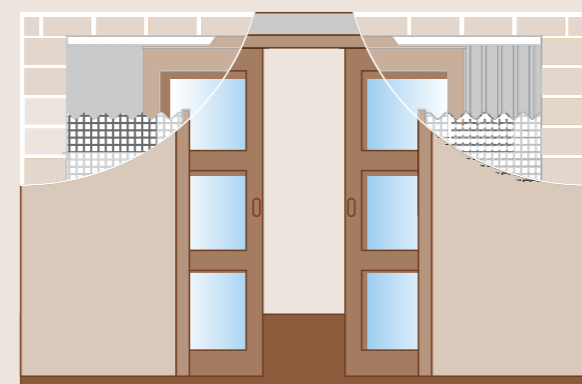

POSUVNÉ DVEŘE DO POUZDRA

DVOUKŘÍDLÉ DO STĚNY KOMFORT