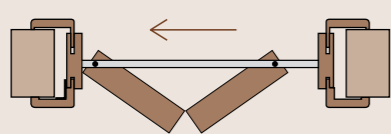

SKLÁDACÍ DVEŘE

Skládací dveře s polodrážkou nebo bez jsou řešením tam, kde Vám stísněný prostor nedovolí dveře klasicky otevírat ani posouvat po stěně či do pouzdra.

DVEŘE SKLÁDACÍ S POLODRÁŽKOU A VODICÍ LIŠTOU

DVEŘE SKLÁDACÍ BEZ POLODRÁŽKY S VODICÍ LIŠTOU

POSUVNÉ DVEŘE

SYSTÉM DIVA

SYSTÉM MAYA

SYSTÉM GAIA

Součástí tohoto typu dveří jsou různé typy posuvných mechanismů, které mohou být zakryty dřevěnou (systém GAIA) nebo kovovou (systém MAYA) garníží. U systému DIVA není posuvný mechanismus skrytý garníží a tvoří viditelný designový prvek. Křídlo posuvných dveří je zavěšeno v posuvné mechanice a posouvá se těsně kolem stěny. Otvor ve stěně lze volitelně osadit zárubní, součástí které může být dorazový hranol (systém GAIA).