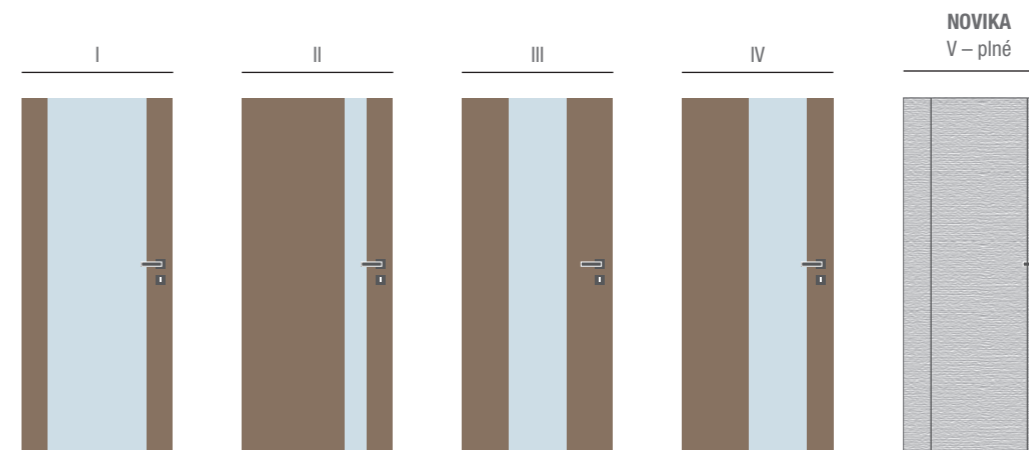

P	2/3 sklo	3/3 sklo
56 €	88 €	105 €
90 €	116 €	143 €
100 €	127 €	153 €
123 €	149 €	169 €
132 €	158 €	178 €

Povrch	všechny dekory fólií, laminátů vč. horizontálních, lamináty Reliéf, lakované hladké a lakované Artemis (std. bílé RAL 9003)
Výplň	voštinová výplň, možno i děrovaná nebo plná DTD
Sklo	float čirý (čiré sklo) nebo kůra čirá, možno i jiné druhy skel (viz. str. 29)

cena dvoukřídých je dvojnásobkem jednokřídých + 10 €

- **Fólie** jednotná cena pro dveře š. „60 – 90“
- **Laminát** jednotná cena pro dveře v. **197 a 210** (neplatí pro povrch fólie / horizontální laminát nelze ve v. 210)
- **Laminát Reliéf**
- **Lakované hladké**
- **Lakované Artemis** **6 let** možnost rozšířené záruky

Nemo I	NOVINKA Nemo II	NOVINKA Nemo III
198 €	219 €	241 €
208 €	230 €	252 €
230 €	252 €	274 €

Povrch	všechny dekory laminátů vč. horizontálních, lamináty Reliéf, lakované hladké dle vzorníku RAL (std. bílá RAL 9003)
Výplň	standardně děrovaná DTD, možno i plná DTD
	dveře jsou zaskleny MDF rámečkem, lakovaným tvrzenou barvou – efekt broušený hliník

- **Laminát** jednotná cena pro dveře š. „60 – 90“
- **Laminát Reliéf** jednotná cena pro dveře v. **197 a 210** (horizontální laminát nelze ve v. 210)
- **Lakované hladké**

Laminát a laminát Reliéf + sklo:				
257 €	235 €	250 €	250 €	x
306 €	290 €	299 €	299 €	x
365 €	343 €	352 €	352 €	x
425 €	400 €	409 €	409 €	x

Lakované hladké + sklo nebo výplň:				
298 €	270 €	285 €	285 €	x
341 €	305 €	334 €	334 €	x
398 €	378 €	395 €	395 €	x
460 €	435 €	444 €	444 €	x
x	x	x	x	

Lakované Artemis + sklo nebo výplň:				
323 €	301 €	316 €	316 €	x
372 €	356 €	365 €	365 €	x
429 €	409 €	417 €	417 €	x
490 €	466 €	474 €	474 €	x
x	x	x	x	218 €

- **Connex čirý**
- **Connex mléčný**
- **Mastercarre čirý**
- **Pískovaný motiv**

- **Connex čirý**
- **Connex mléčný**
- **Mastercarre čirý**
- **Pískovaný motiv**
- **Artemis**

- **Connex čirý**
- **Connex mléčný**
- **Mastercarre čirý**
- **Pískovaný motiv**
- **Artemis**

Povrch	všechny dekory laminátů vč. horizontálních, lamináty Reliéf, lakované hladké a lakované Artemis dle vzorníku RAL (std. RAL 9003)
Výplň	kombinace dřevěných bočních ráků s dveřní výplní
Sklo	dle zvoleného druhu, možno i jiné druhy skel, včetně barevných / ve dveřích je použito bezpečnostní sklo o tloušťce 8 mm (4.4.2)
	při objednávání dveří je třeba zadávat přesné rozměry dveří, neboť již vyrobené dveře nelze jakkoliv výškově upravovat / u varianty plných dveří je použita výplň Artemis

jednotná cena pro dveře š. „60 – 90“