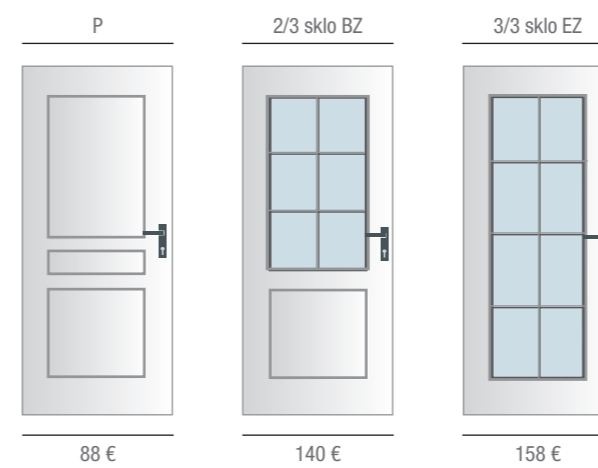

88 €

140 €

158 €

Lakované pór

Povrch	profilované dveřní desky s kresbou dřeva / lakováno vodou ředitelnou barvou (std. bílá RAL 9003)
Výplň	voštinová výplň
Sklo	float čirý (čiré sklo) nebo kůra čirá, možno i jiné druhy skel
	dveře jsou zaskleny masivní lakovanou lištou v profilu 1 / dveře jsou osazeny zámkem 72/60 mm

jednotná cena pro dveře š. „60 – 90“ cena dvoukřídých je dvojnásobkem jednokřídých + 10 €