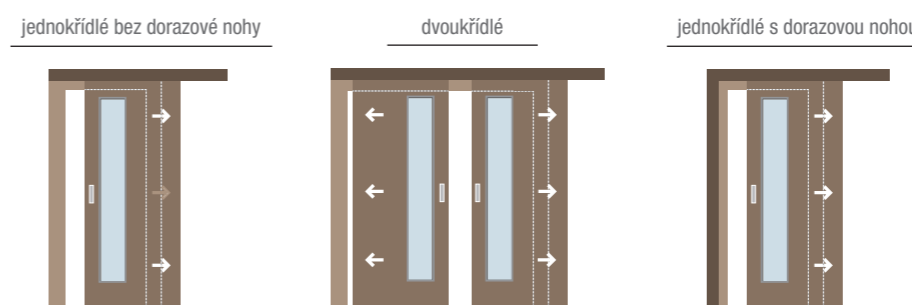

Posuvné dveře podél zdi s obložkou:

Posuvné dveře – stejná cena jako otočné.

Tytéž komponenty jako u dveří posuvných podél zdi bez obložky, pouze krycí garnýž hlubší typ č. 2 (cena stejná jako u typu č. 1).

Obložková zárubeň FABI S – slepá
(viz ceník zárubní na str. 30).