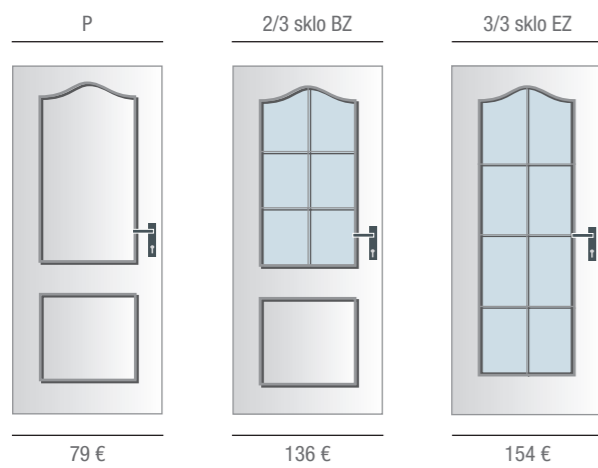

Povrch	profilované dveřní desky s kresbou dřeva / lakováno vodou ředitelnou barvou (std. bílá RAL 9003)
Výplň	voštinová výplň
	dveře se dodávají jen v plném provedení / dveře jsou osazeny zámkem 72/60 mm

jednotná cena pro dveře š. „60 – 90“ cena dvoukřídých je dvojnásobkem jednokřídých + 10 €

118 €

Lakované pór

79 €

136 €

154 €

Lakované pór

Povrch	profilované dveřní desky s kresbou dřeva / lakováno vodou ředitelnou barvou (std. bílá RAL 9003)
Výplň	voštinová výplň
Sklo	float čirý (čiré sklo) nebo kůra čirá, možno i jiné druhy skel
	dveře jsou zaskleny masivní lakovanou lištou v profilu 1 / dveře jsou osazeny zámkem 72/60 mm

jednotná cena pro dveře š. „60 – 90“ cena dvoukřídých je dvojnásobkem jednokřídých + 10 €