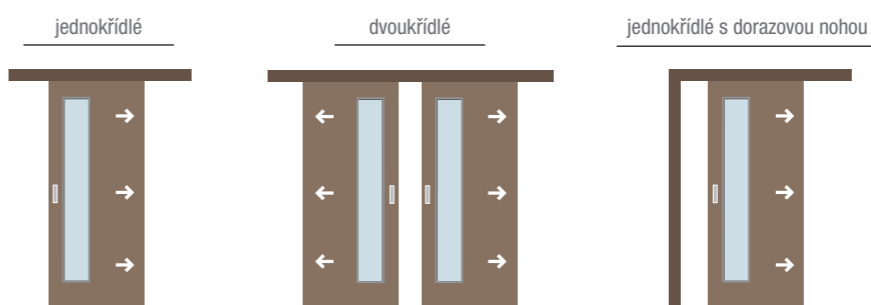

Float čirý	Satinato
205 €	306 €

Sklo	kalené sklo 8 mm
	uvedená cena je za skleněné dveře bez kování, cena kování je závislá na zvoleném typu

jednotná cena pro dveře š. „60 – 90“

Čikcak	
CAG 01–CI–NEG	CAG 01–CI–POZ
350 €	350 €

Čtyřlístek	
CAG 02–CT–NEG	CAG 02–CT–POZ
394 €	394 €

Kostky	
CAG 03–KO–NEG	CAG 03–KO–POZ
350 €	350 €

Pampeliška	
CAG 04–PA–NEG	CAG 04–PA–POZ
394 €	394 €

jednotná cena pro dveře š. „60 – 90“

Sklo	kalené sklo 8 mm / pískované dekory CAG (cena za celoskleněné dveře obsahuje float čirý + pískovaný motiv)
	uvedená cena je za skleněné dveře bez kování, cena kování je závislá na zvoleném typu / možno dodat jiné motivy pískování

Posuvné dveře podél zdi bez obložky:

Posuvné dveře – stejná cena jako otočné.

Zadlabací misky: oválné, kulaté, hranaté.
Cena za pár 18 € nebo 44 € v případě zamykání (OZ, WC) – nelze u hranatých.

Posuvný mechanismus:
(délka do 2 000 mm), cena 46 €.

Dorazová noha pro zamykání či utěsnění dveří: cena 40 € (všechny povrchy).

Krycí garnýž, mělčí typ č. 1

Cena	délka do 2100 mm
Folie, laminát	53 €
Lakované	59 €

Příplatek za laminát Reliéf: 6 €. Pro dvoukřídlé dveře (délka nad 2 100 mm) je garnýž vyrobena ze dvou dílů s příznaným napojením uprostřed. Cena = 2x cena garnýže pro jednokřídlo.

lakované – vodou ředitelná barva (std. bílá RAL 9003).